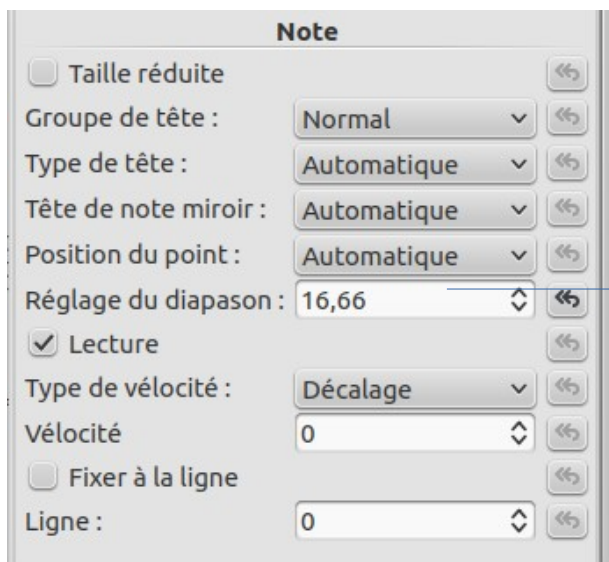

## Douzièmes de ton dans l'Inspecteur de MuseScore

1/12 de ton

1/6 de ton

1/4 de ton

**Note**

Taille réduite

Groupe de tête : Normal

Type de tête : Automatique

Tête de note miroir : Automatique

Position du point : Automatique

Réglage du diapason : 66,66

Lecture

Type de vélocité : Décalage

Vélocité : 0

Fixer à la ligne

Ligne : 0

1/3 de ton

**Note**

Taille réduite

Groupe de tête : Normal

Type de tête : Automatique

Tête de note miroir : Automatique

Position du point : Automatique

Réglage du diapason : 83,33