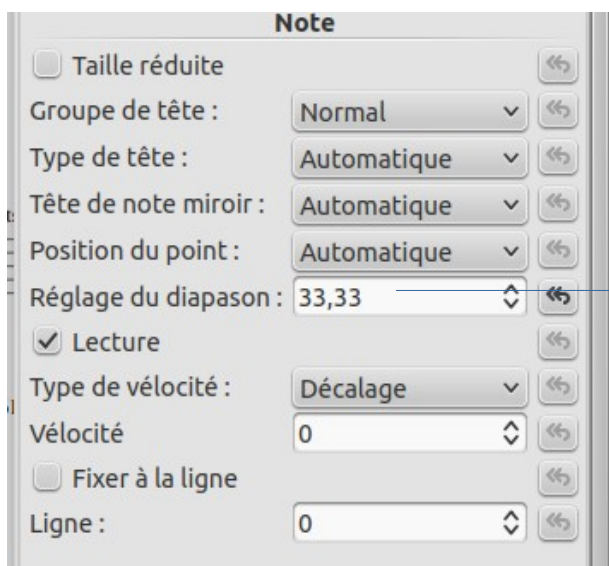

## Douzièmes de ton dans l'Inspecteur de MuseScore

1/12 de ton

1/6 de ton

1/4 de ton

**Note**

Taille réduite

Groupe de tête : Normal

Type de tête : Automatique

Tête de note miroir : Automatique

Position du point : Automatique

Réglage du diapason : 66,66

Lecture

Type de vélocité : Décalage

Vélocité : 0

Fixer à la ligne

Ligne : 0

1/3 de ton

**Note**

Taille réduite

Groupe de tête : Normal

Type de tête : Automatique

Tête de note miroir : Automatique

Position du point : Automatique

Réglage du diapason : 83,33