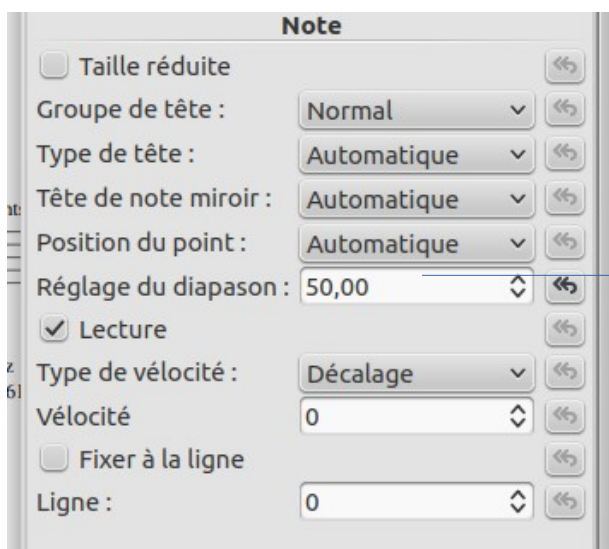

## Douzièmes de ton dans l'Inspecteur de MuseScore

1/12 de ton

1/6 de ton

1/4 de ton

**Note**

Taille réduite

Groupe de tête : Normal

Type de tête : Automatique

Tête de note miroir : Automatique

Position du point : Automatique

Réglage du diapason : 66,66

Lecture

Type de vélocité : Décalage

Vélocité : 0

Fixer à la ligne

Ligne : 0

1/3 de ton

**Note**

Taille réduite

Groupe de tête : Normal

Type de tête : Automatique

Tête de note miroir : Automatique

Position du point : Automatique

Réglage du diapason : 83,33